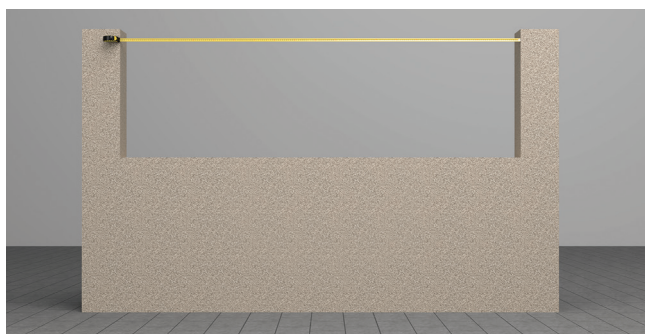

Poteaux

100x100mm

150X150mm

Fixation

Sceller

Visser

Mesure Clôture

1 Prendre la largeur entre piliers à 2 endroits et retenir la plus petite. Mesurer en haut;

3 Prendre la hauteur des 2 piliers, retenir la plus petite mesure.

2 Mesurer en bas;

Fixation Clôtures

Visser

Sceller

COULEURS

COULEURS STANDARD

COULEURS SPÉCIALES