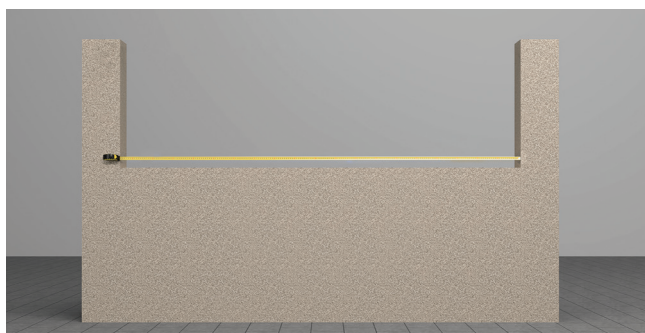

Poteaux

100x100mm

150X150mm

Fixation

Sceller

Visser

Mesure Clôture

1 Prendre la largeur entre piliers à 2 endroits et retenir la plus petite. Mesurer en haut;

3 Prendre la hauteur des 2 piliers, retenir la plus petite mesure.

2 Mesurer en bas;

Fixation Clôtures

Visser

Sceller

COULEURS

COULEURS STANDARD

COULEURS SPÉCIALES