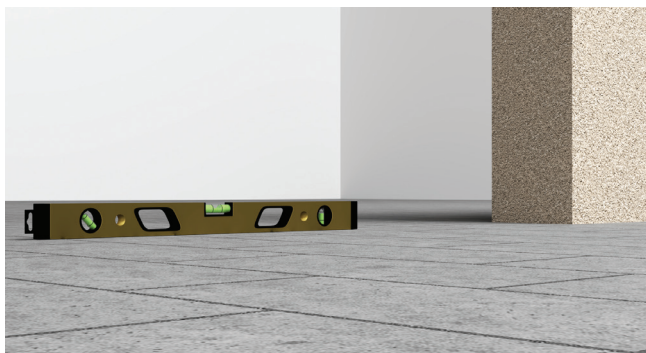

Mesure Portail Battant / Coulissant

1 Vérifier le niveau du sol entre les piliers;