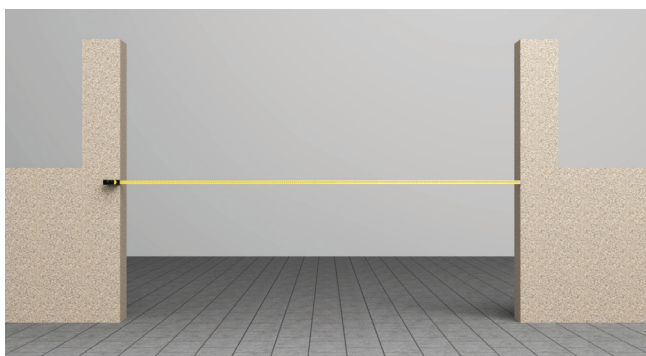

Mesure Portail Battant / Coulissant

1 Vérifier le niveau du sol entre les piliers;

5 Mesurer en haut. Retenir la plus petite mesure;

2 Contrôler les niveaux des 2 piliers;

3 Mesurer en bas;

6 Prendre la hauteur des 2 piliers, retenir la plus petite mesure et déduire 10cm pour la mise en place des éléments de guidage / des gonds et cache gond;

4 Mesurer au milieu;

⚠ Applicable uniquement pour portail coulissant

7 Vérifier que la longueur du refoulement est suffisante pour l'ouverture totale du portail.

Mesure Portillon

1 Prendre la largeur entre piliers à 3 endroits et retenir la plus petite. Mesurer en bas;