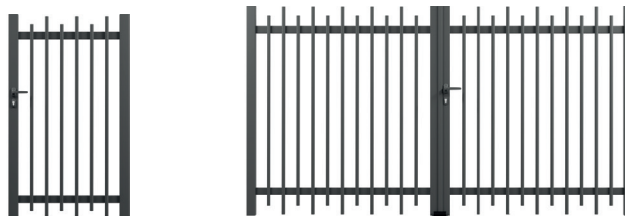

TB03

Tubes circulaires de 25 mm de diamètre, parallèles, espacés de 100mm

Dimensions Portail

	Largeur Min	Largeur Max	Hauteur Min	Hauteur Max
Portillon	1000mm	1500mm	1000mm	2200mm
Battant	2500mm	4000mm	1000mm	2000mm

Clôture assortie AG62