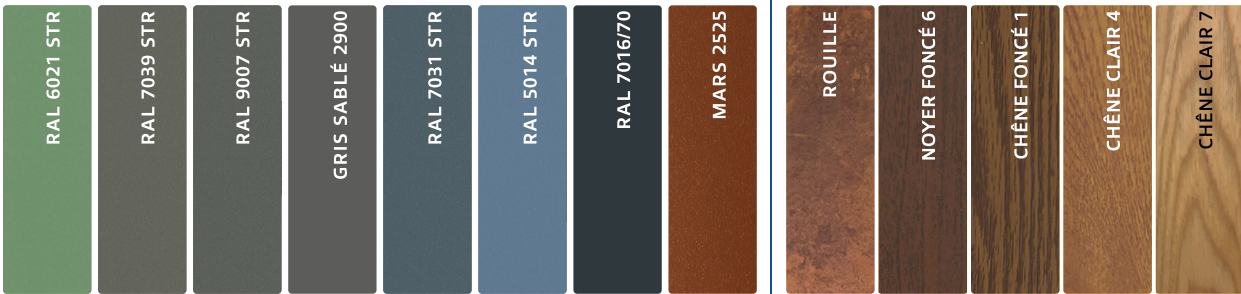

3 Prendre la hauteur des 2 piliers, retenir la plus petite mesure.

2 Mesurer en bas;

Fixation Clôtures

Visser

Sceller

COULEURS

COULEURS STANDARD

COULEURS SPÉCIALES