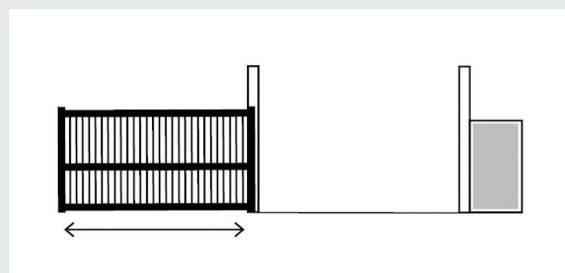

7 Vérifier que la longueur du refoulement est suffisante pour l'ouverture totale du portail.