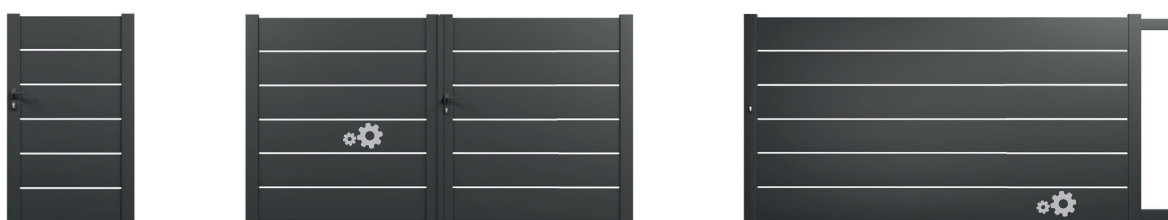

AT31

Tubes de 250mm avec espacement de 20mm

Dimensions Portail

	Largeur Min	Largeur Max	Hauteur Min	Hauteur Max
Portillon	1000mm	1500mm	1076mm	1886mm
Battant	2500mm	4000mm	1076mm	1886mm
Coulissant	2500mm	4000mm	1076mm	1886mm

Clôture assortie AG44