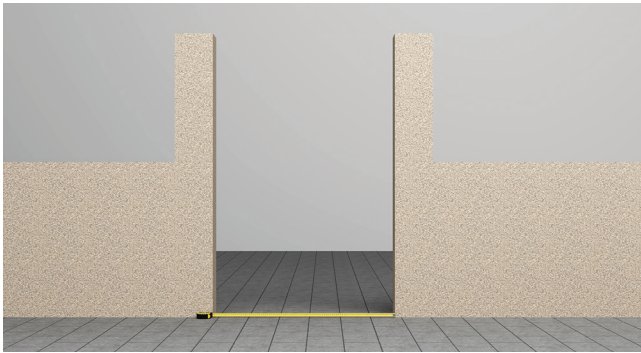

Mesure Portillon

1 Prendre la largeur entre piliers à 3 endroits et retenir la plus petite. Mesurer en bas;